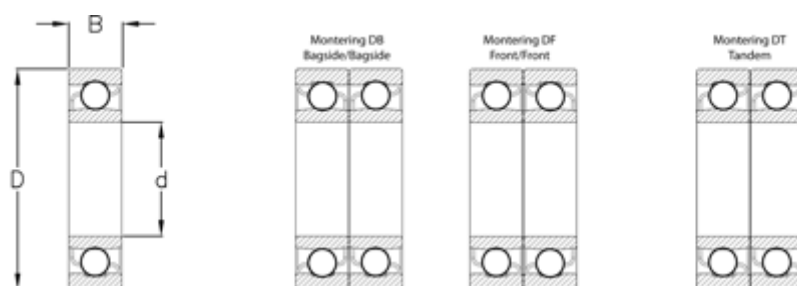

Varenummer: 570806002205
Beskrivelse: NSK Vinkelkontaktleje 7212A
d=60 D=110 B=22 Vinkel 30°

Mål

B = 22
D = 110
d = 60